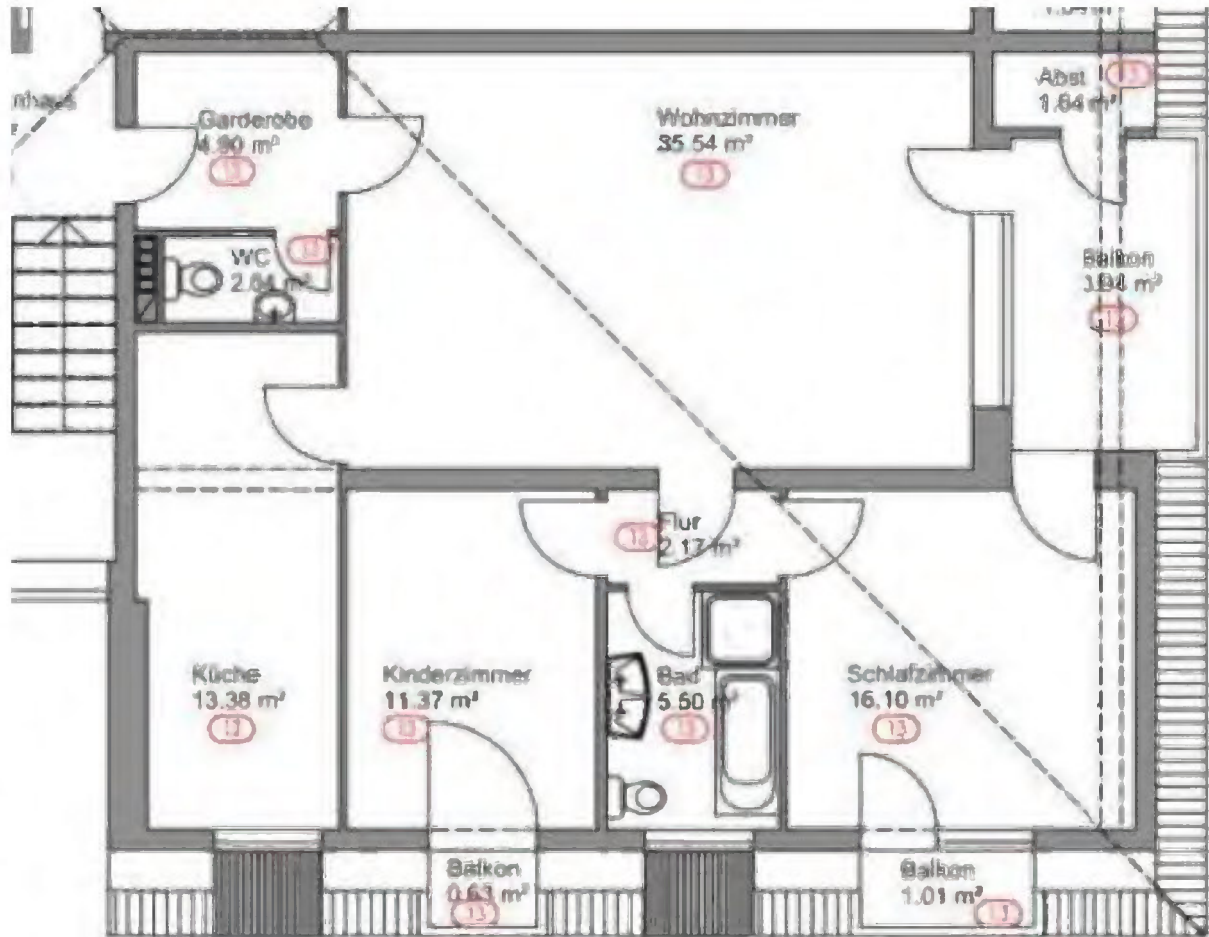

-A6-

Anlage zu Verkehrswertgutachten Akt. Zeichen: 420 K 73/25 AG Gießen

aus 2025

Bild 10: Waschen (Allgemein)

aus 2025

Bild 11: Heizungsanlage

aus 2025

Bild 12: Keller

-A7-

Anlage zu Verkehrswertgutachten Akt. Zeichen: 420 K 73/25 AG Gießen

Die nachfolgenden Planunterlagen sind ohne Maßstab.  
Der Grundriss konnte nicht auf seine Richtigkeit geprüft werden.  
Die angegebenen Flächen können abweichen.  
Alle Angaben ohne Gewähr.

Ausschnitt  
Grundriss Dachgeschoss  
ohne Maßstab

-A8-

Anlage zu Verkehrswertgutachten Akt. Zeichen: 420 K 73/25 AG Gießen

**Grundriss Wohnung Nr. 13**  
ohne Maßstab