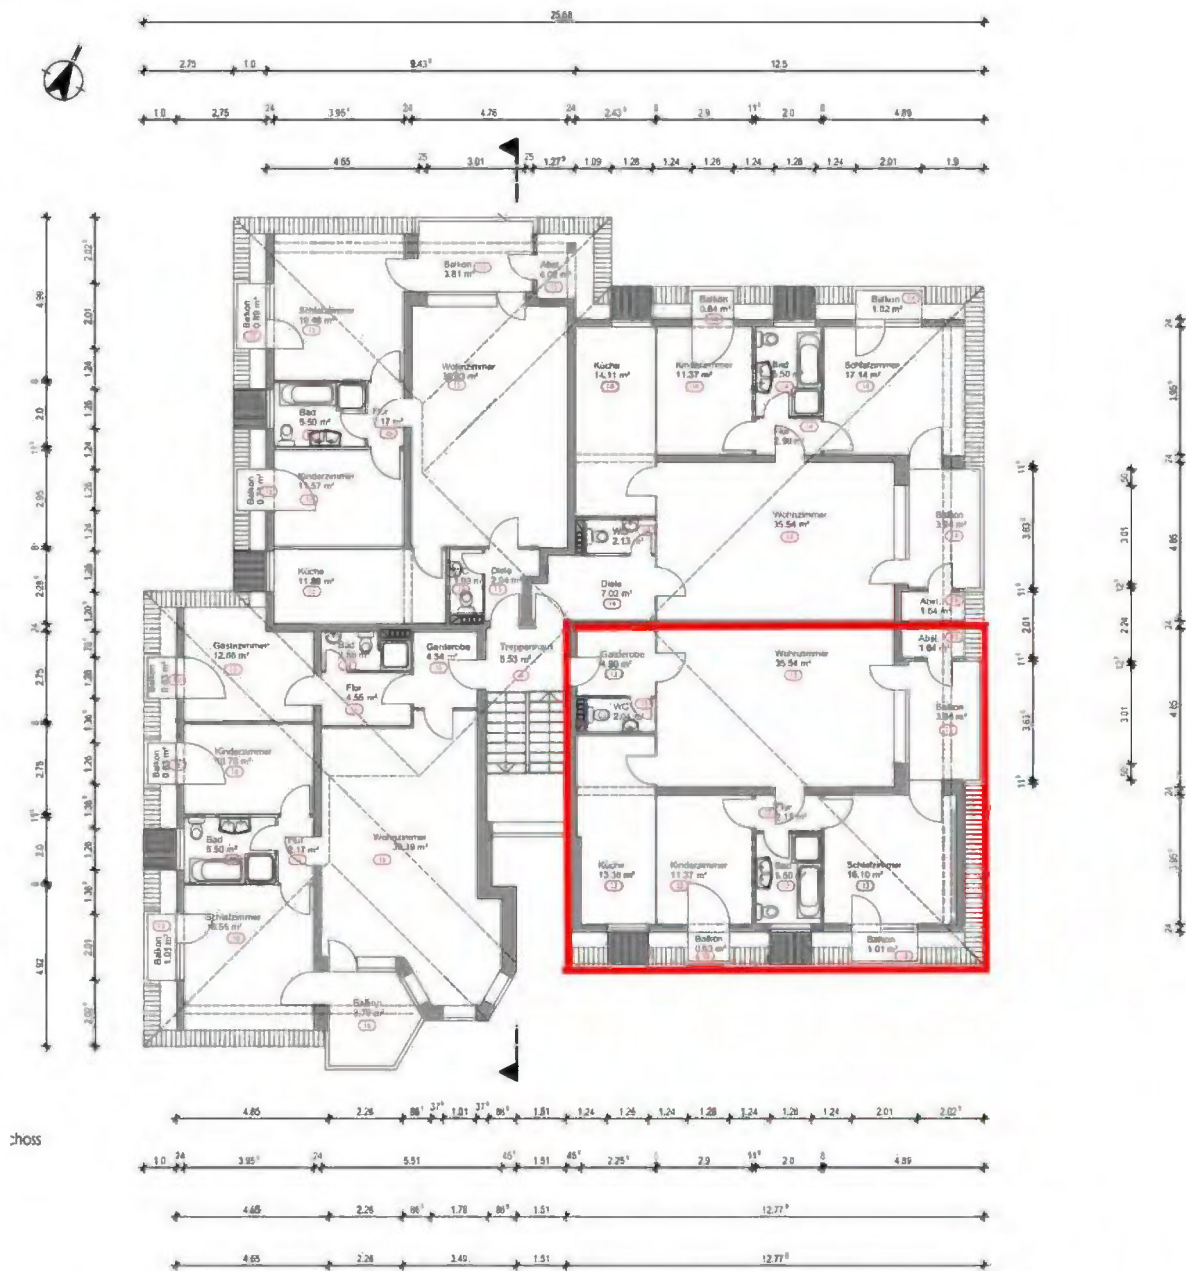

-A6-

Anlage zu Verkehrswertgutachten Akt. Zeichen: 420 K 73/25 AG Gießen

aus 2025

Bild 10: Waschen (Allgemein)

aus 2025

Bild 11: Heizungsanlage

aus 2025

Bild 12: Keller

-A7-

Anlage zu Verkehrswertgutachten Akt. Zeichen: 420 K 73/25 AG Gießen

Die nachfolgenden Planunterlagen sind ohne Maßstab.  
Der Grundriss konnte nicht auf seine Richtigkeit geprüft werden.  
Die angegebenen Flächen können abweichen.  
Alle Angaben ohne Gewähr.

Ausschnitt  
Grundriss Dachgeschoss  
ohne Maßstab

-A8-

Anlage zu Verkehrswertgutachten Akt. Zeichen: 420 K 73/25 AG Gießen

**Grundriss Wohnung Nr. 13**  
ohne Maßstab