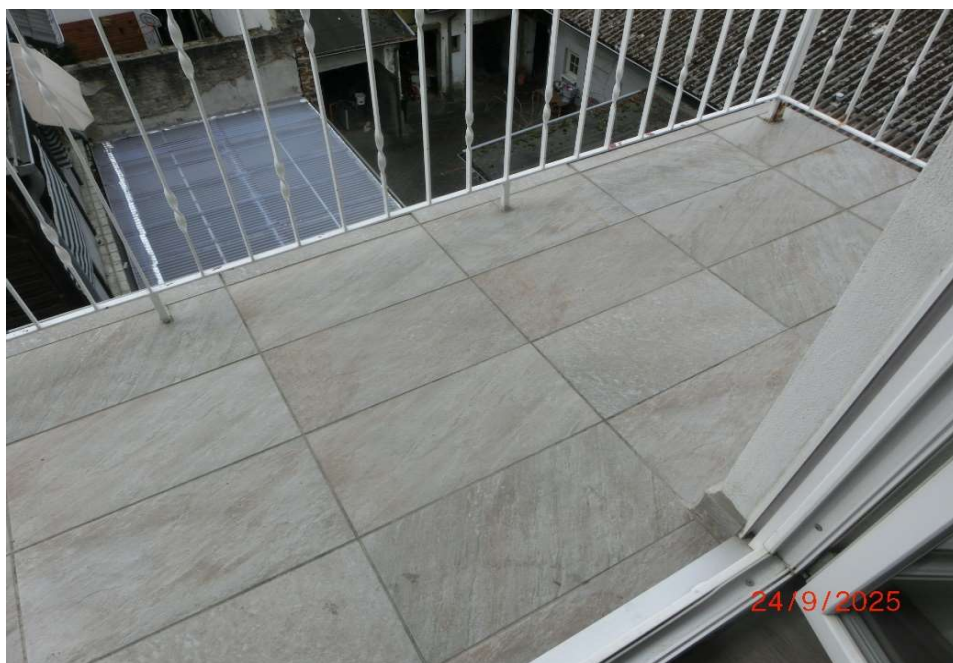

Objekt : Kölner Straße 90, 53840 Troisdorf-Zentrum

3. OG