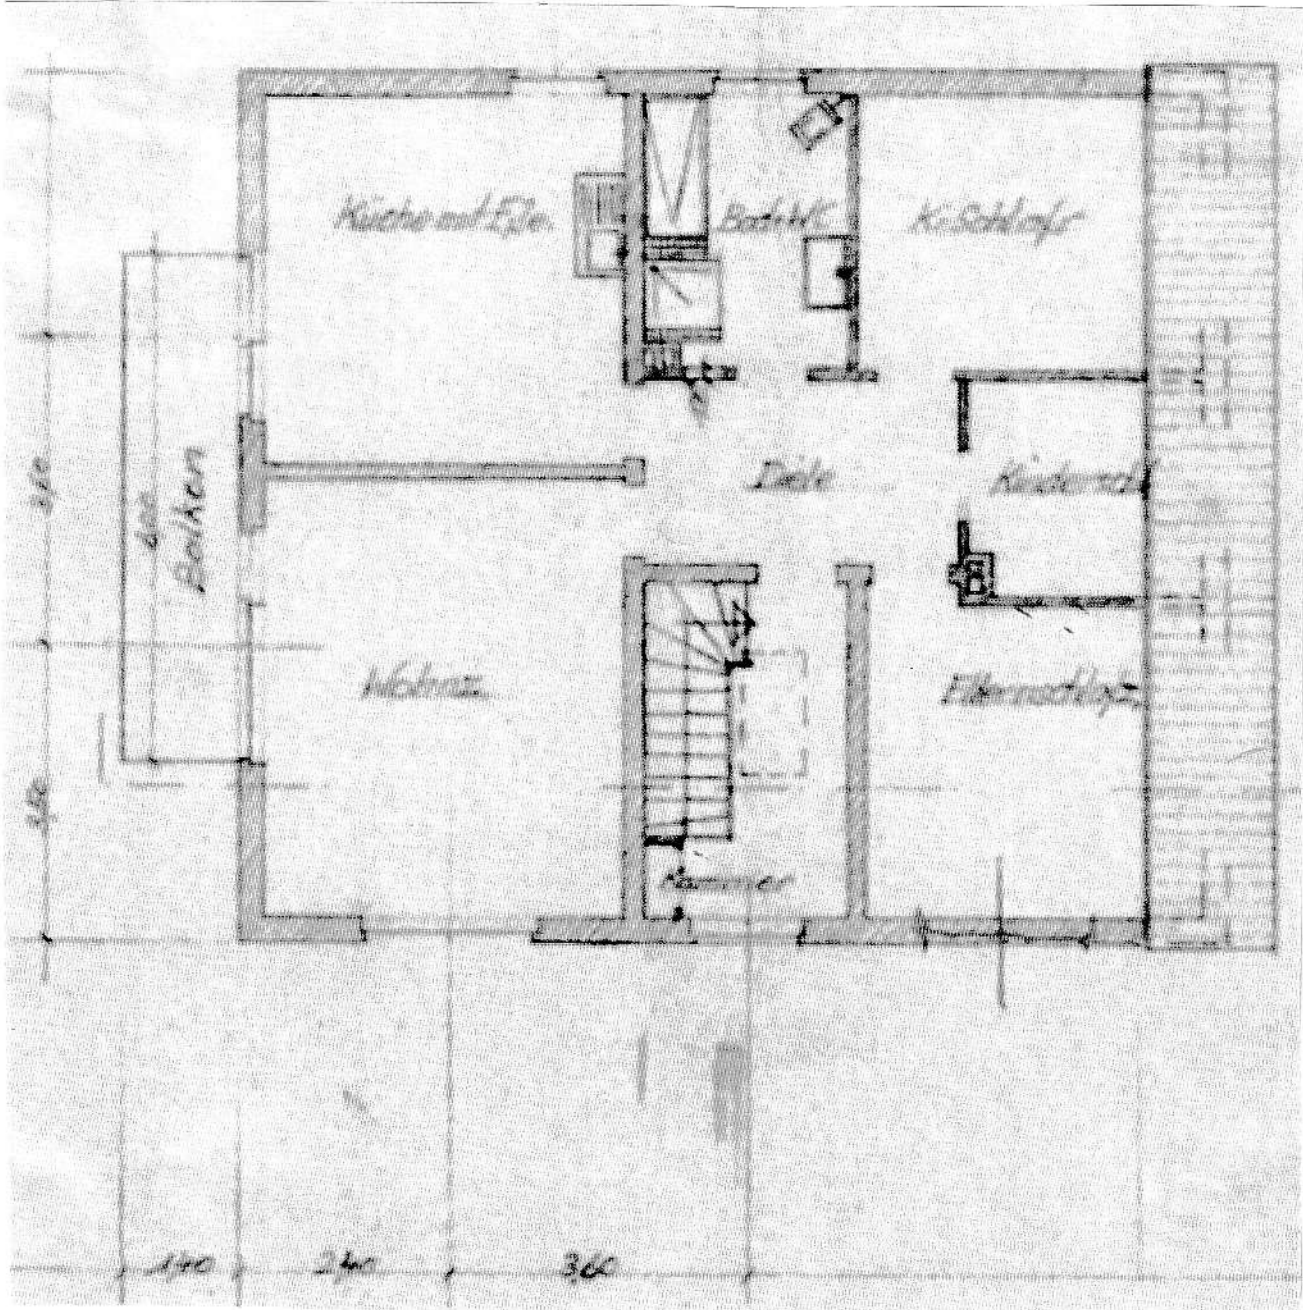

## Flurkarte NRW 1 : 500

Flurstück: 320  
Flur: 25  
Gemarkung: Datteln  
Parkweg 20, Datteln

Erstellt: 27.10.2025

Maßstab 1 : 500

Die Nutzung dieses Auszuges ist im Rahmen des § 11 (1) DVOzVermKatG NRW zulässig. Zuwiderhandlungen werden nach § 27 VermKatG NRW verfolgt.

# Grundrisszeichnung

Parkweg 20  
Erdgeschoss

Grundrisszeichnung

Parkweg 20  
Dachgeschoss