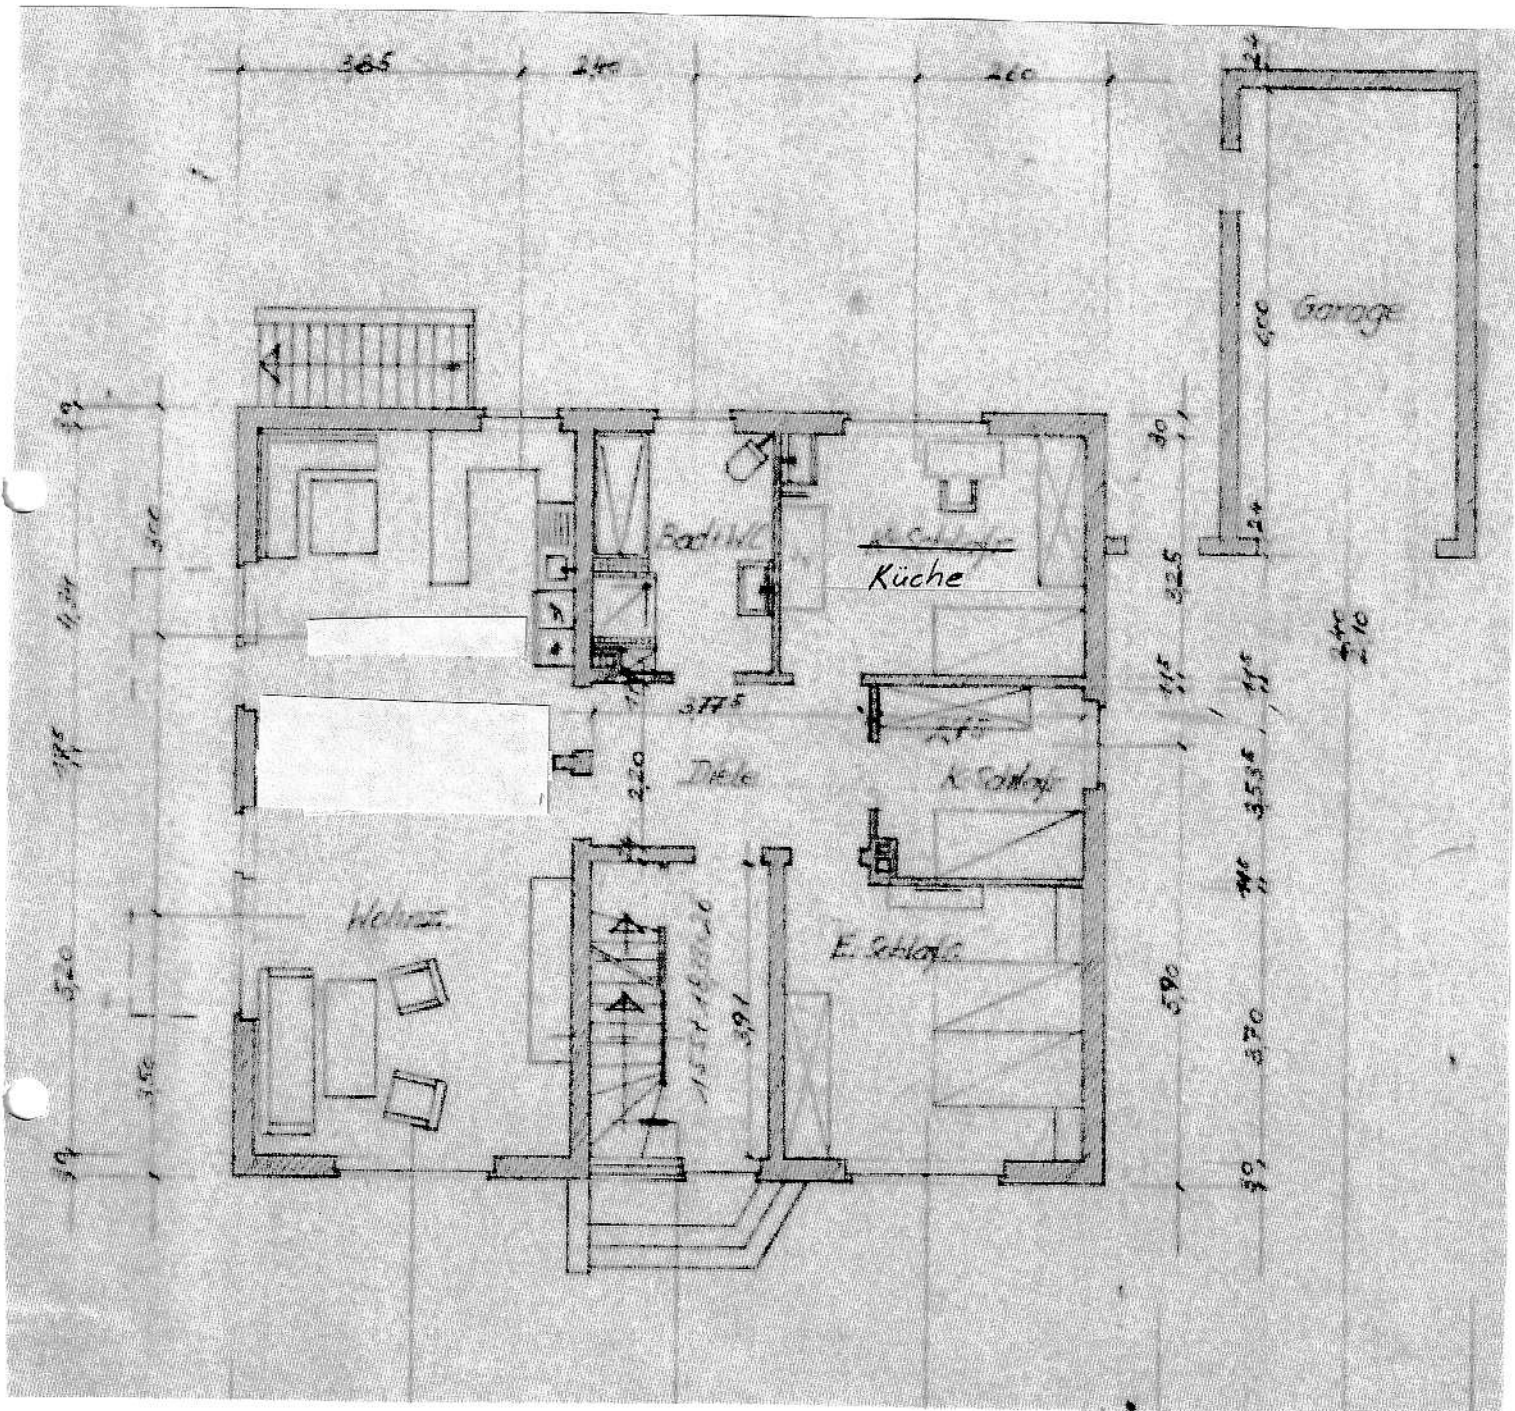

## Flurkarte NRW 1 : 500

Flurstück: 320  
Flur: 25  
Gemarkung: Datteln  
Parkweg 20, Datteln

Erstellt: 27.10.2025

Maßstab 1 : 500

Die Nutzung dieses Auszuges ist im Rahmen des § 11 (1) DVOzVermKatG NRW zulässig. Zuwiderhandlungen werden nach § 27 VermKatG NRW verfolgt.

# Grundrisszeichnung

Parkweg 20  
Erdgeschoss

Grundrisszeichnung

Parkweg 20  
Dachgeschoss