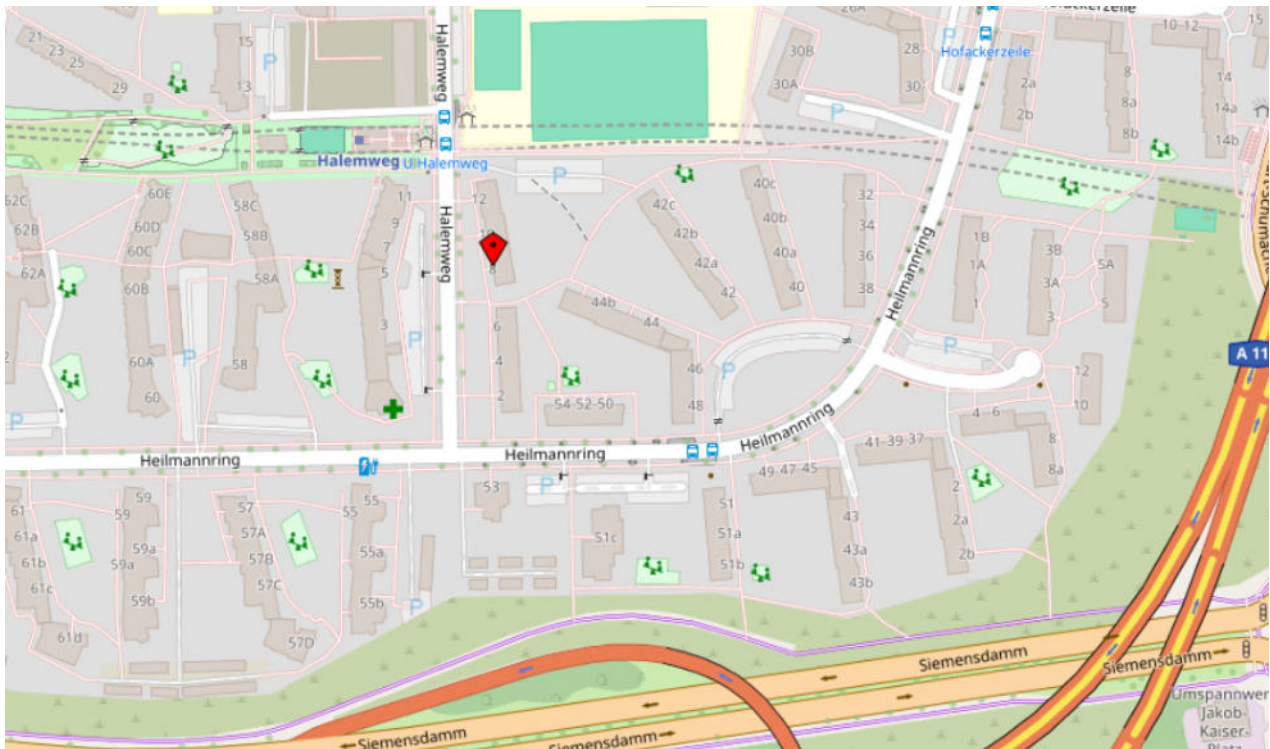

Halemweg 2, 4, 6, 8, 10, 12, Heilmannring 50, 52, 54  
- Teileigentum Garage Nr. 73 -  
in 13627 Berlin-Charlottenburg

- Zufahrt auf das Grundstück -

- Grundriss und Schnitt -

Karte: OpenStreetMap – veröffentlicht unter ODbL, Stand November 2025  
Ohne Maßstab