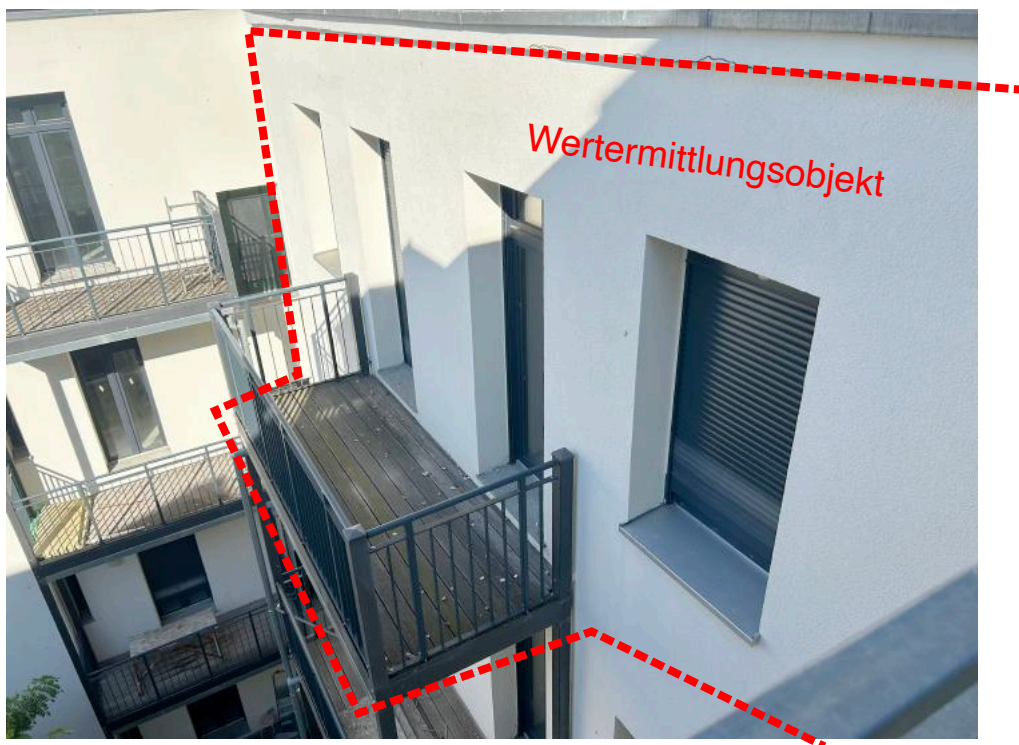

Hauseingangsbereich, Blick zum Innenhof

Innenhof, Blick auf den Seitenflügel (links) und die Hoffassade Vorderhaus (rechts)

Treppe vom EG zum Kellergeschoss

Leitungsführung

Mieterkeller

Leitungsführung

Hauseingang zum Hinterhaus vom Innenhof.

Wohnungseingangstür der WE 23 im 4. OG

Seitenflügel, Hofansicht. Die Lage der WE 23 ist markiert.

Hofansicht Seitenflügel, die Lage der WE 23 ist markiert.

Hofansicht Seitenflügel, die Lage der WE 23 ist markiert.